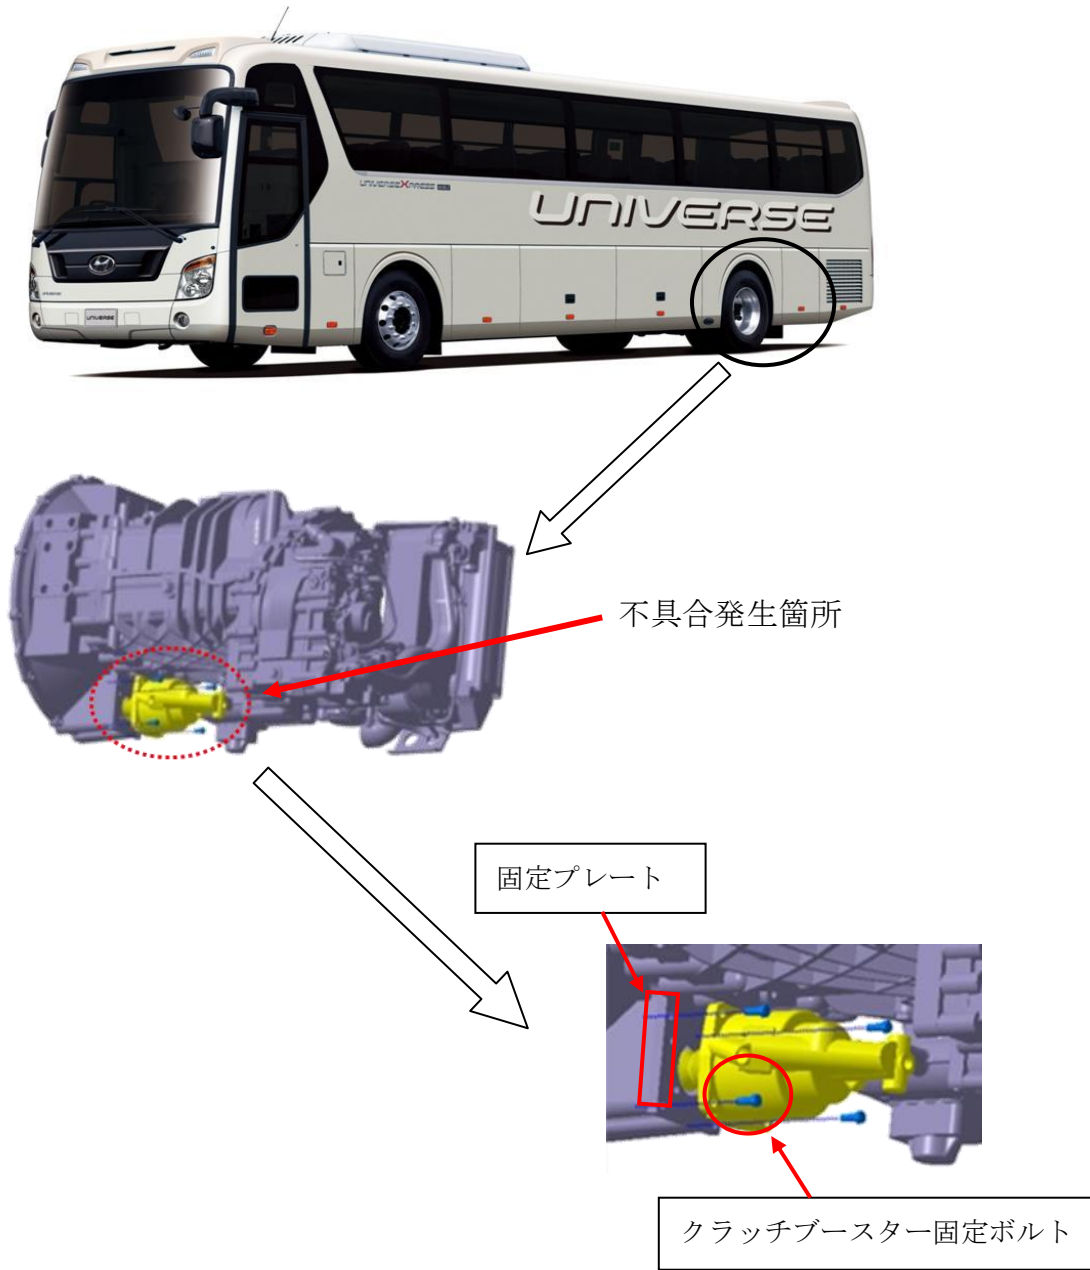

改善箇所説明図

※ □は交換部品を示す

大型バスのクラッチブースターにおいて、製造工程管理が不適切なため、正規より長い固定ボルトが取り付けられていたものがある。そのため、クラッチブースターの固定不良が生じ、走行振動等により変速機の固定プレートが破断して、最悪の場合、当該ブースターが脱落して走行不能となるおそれがある。

改善措置の内容

全車両、クラッチブースターと固定プレートの締結状態を点検し、隙間が生じている場合は、固定ボルトを正規品に交換して、固定プレートを新品に交換する。

識別：エンジン整備ドア内の指定個所に対策済み識別のシールを貼付する。