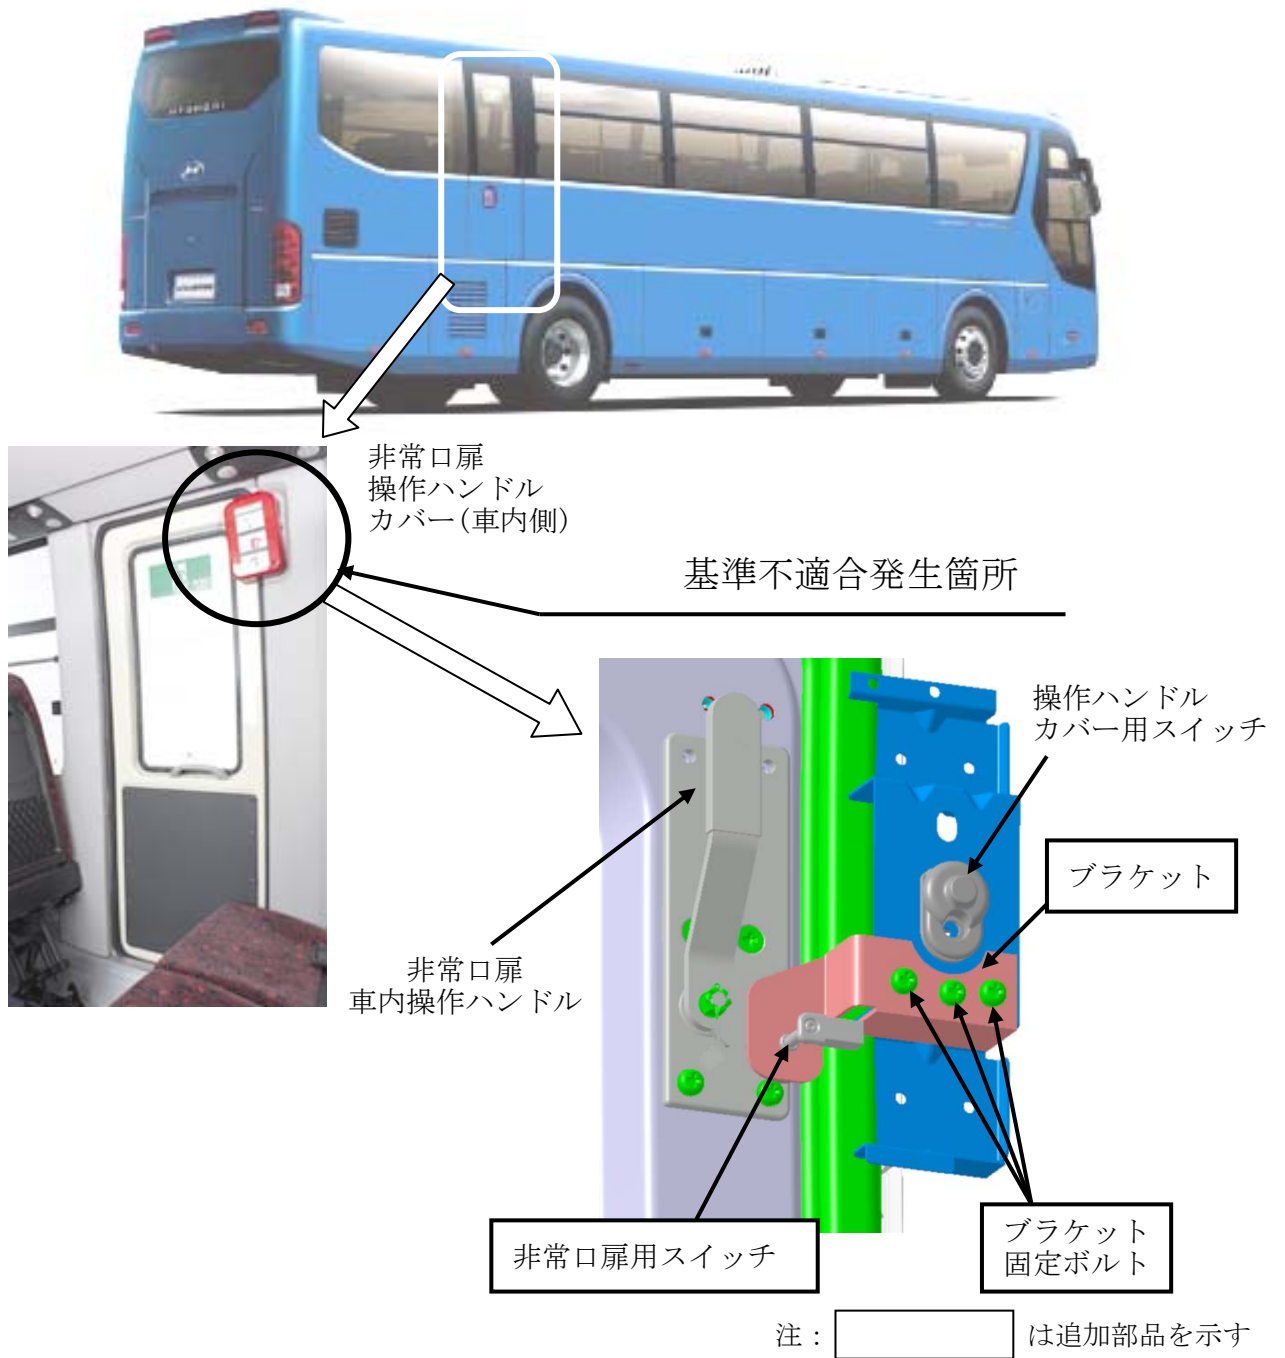

改善箇所説明図

不具合発生箇所

大型バスの非常口において、車外より開放したことを警告する警報スイッチが備えられていないため、非常口扉を開放した際、警報装置が作動しない。

改善の内容

全車両、非常口扉車外用の警報スイッチを追加する。

識別：エンジン整備ドア内の指定個所に対策済み識別のシールを貼付する。

No	VIN	Production Date
1	KMJJKL18NR8C002031	2008.11.12
2	KMJJKL18NR9C002317	2008.12.31
3	KMJJKL18NR9C002318	2008.12.31
4	KMJJKL18NR9C002551	2008.12.31
5	KMJJKL18NR9C002555	2008.12.30
6	KMJJKL18NR9C002556	2008.12.31
7	KMJJKL18NR9C002557	2008.12.31
8	KMJJKL18NR9C002558	2008.12.30
9	KMJJKL18NR9C002559	2008.12.30
10	KMJJKL18NR9C002560	2008.12.30
11	KMJJKL18NR9C002561	2008.12.30
12	KMJJKL18NR9C002679	2009.03.27
13	KMJJKL18NR9C002680	2009.04.03
14	KMJJKL18NR9C002681	2009.03.22
15	KMJJKL18NR9C002682	2009.04.02
16	KMJJKL18NR9C002683	2009.04.03
17	KMJJKL18NR9C002684	2009.03.27
18	KMJJKL18NR9C002685	2009.04.02
19	KMJJKL18NR9C002686	2009.04.02
20	KMJJKL18NR9C002687	2009.03.17
21	KMJJKL18NR9C002688	2009.03.27
22	KMJJKL18NR9C002821	2009.04.24
23	KMJJKL18NR9C002928	2009.06.02
24	KMJJKL18NR9C002931	2009.06.18
25	KMJJKL18NR9C002934	2009.06.17
26	KMJJKL18NRAC003029	2009.09.07
27	KMJJKL18NRAC003031	2009.09.07
28	KMJJKL18NRAC003033	2009.09.12
29	KMJJKL18NRAC003035	2009.09.07
30	KMJJKL18NRAC003055	2009.09.12
31	KMJJKL18NRAC003057	2009.09.12
32	KMJJKL18NRAC003102	2009.09.21
33	KMJJKL18NRAC003159	2009.10.11
34	KMJJKL18NRAC003199	2009.10.08
35	KMJJKL18NRAC003281	2009.11.21
36	KMJJKL18NRAC003282	2009.11.18
37	KMJJKL18NRAC003398	2010.01.15
38	KMJJKL18NRAC003399	2010.01.12
39	KMJJKL18NRAC003400	2010.01.16
40	KMJJKL18NRAC003401	2010.01.16
41	KMJJKL18NRAC003421	2010.01.28
42	KMJJKL18NRAC003422	2010.01.22
43	KMJJKL18NRAC003423	2010.01.28
44	KMJJKL18NRAC003609	2010.02.27
45	KMJJKL18NRAC003610	2010.02.27
46	KMJJKL18NRAC003611	2010.02.27
47	KMJJKL18NRAC003612	2010.02.27
48	KMJJKL18NRAC003664	2010.03.16
49	KMJJKL18NRAC003665	2010.04.10
50	KMJJKL18NRAC003666	2010.04.15
51	KMJJKL18NRAC003667	2010.04.14
52	KMJJKL18NRAC003668	2010.03.29
53	KMJJKL18NRAC003692	2010.03.30
54	KMJJKL18NRAC003809	2010.05.12
55	KMJJKL18NRAC003810	2010.05.13
56	KMJJKL18NRAC003934	2010.05.27
57	KMJJKL18NRAC003969	2010.06.19
58	KMJJKL18NRAC003970	2010.06.19
59	KMJJKL18NRAC003971	2010.06.16
60	KMJJKL18NRAC003992	2010.06.23