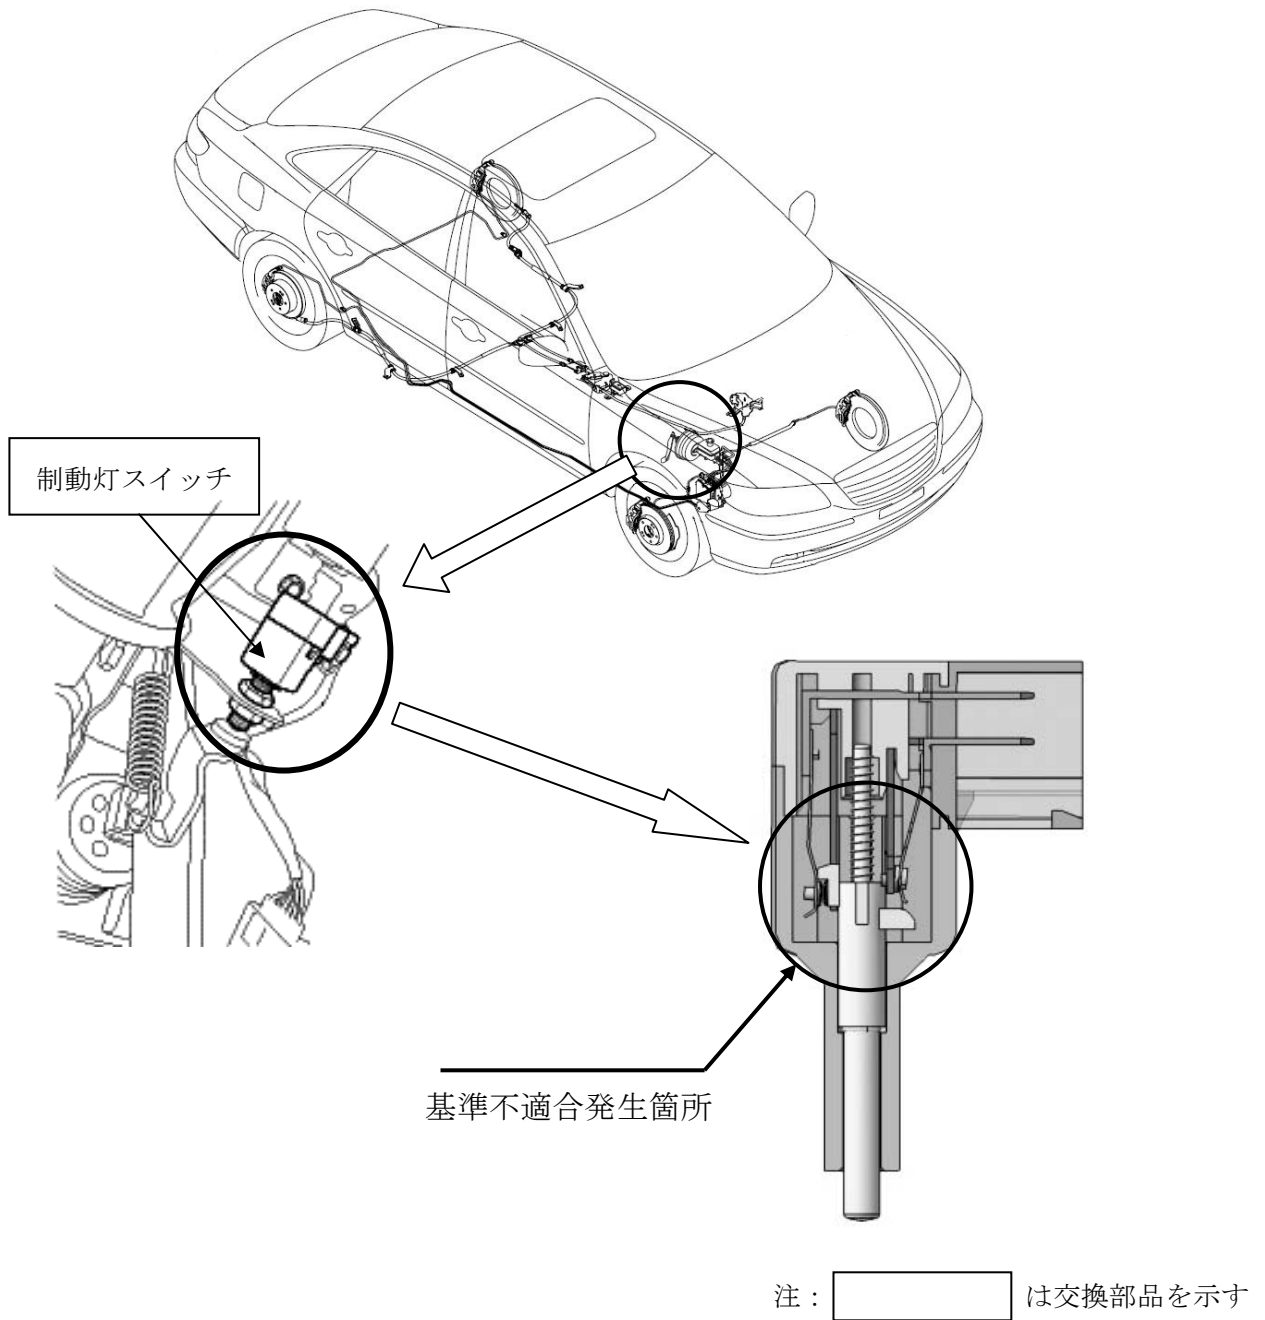

改善箇所説明図

基準不適合箇所

制動灯スイッチ内部の接点の材質及び形状が不適切なため、異物の発生や接点の摩耗により接点の接触時に接触不良が発生する可能性がある。そのため、スイッチ信号が遅延することにより、ESC 警告灯の点灯、ESC の作動停止及び制動灯の点灯遅延が発生する恐れがある。

改善の内容

全車両、制動灯スイッチを対策品と交換する。

識別：ブレーキペダル上部付近に黄ペイントを塗布する。

GH-NF24

1	KMHET41CR6A146203
2	KMHET41CR6A185325
3	KMHET41CR6A264790
4	KMHET41CR6A265842
5	KMHEU41CR6A113814
6	KMHEU41CR6A113945
7	KMHEU41CR6A118084
8	KMHEU41CR6A118089
9	KMHEU41CR6A118292
10	KMHEU41CR6A118331
11	KMHEU41CR6A118390
12	KMHEU41CR6A118449
13	KMHEU41CR6A118507
14	KMHEU41CR6A118568
15	KMHEU41CR6A118627
16	KMHEU41CR6A118745
17	KMHEU41CR6A118865
18	KMHEU41CR6A118920
19	KMHEU41CR6A118968
20	KMHEU41CR6A119019
21	KMHEU41CR6A119066
22	KMHEU41CR6A119115
23	KMHEU41CR6A119165
24	KMHEU41CR6A119263
25	KMHEU41CR6A119362
26	KMHEU41CR6A119410
27	KMHEU41CR6A119459
28	KMHEU41CR6A119608
29	KMHEU41CR6A119657
30	KMHEU41CR6A119755
31	KMHEU41CR6A119807
32	KMHEU41CR6A119856
33	KMHEU41CR6A119906
34	KMHEU41CR6A119955
35	KMHEU41CR6A120053
36	KMHEU41CR6A120107
37	KMHEU41CR6A120155
38	KMHEU41CR6A120205
39	KMHEU41CR6A120253
40	KMHEU41CR6A120401
41	KMHEU41CR6A120452
42	KMHEU41CR6A120499
43	KMHEU41CR6A120547
44	KMHEU41CR6A120647
45	KMHEU41CR6A120701
46	KMHEU41CR6A120750
47	KMHEU41CR6A120942
48	KMHEU41CR6A121045
49	KMHEU41CR6A121093
50	KMHEU41CR6A121141
51	KMHEU41CR6A121189
52	KMHEU41CR6A121237
53	KMHEU41CR6A121287
54	KMHEU41CR6A121435
55	KMHEU41CR6A121485
56	KMHEU41CR6A121633
57	KMHEU41CR6A121781
58	KMHEU41CR6A121831
59	KMHEU41CR6A121879
60	KMHEU41CR6A121979

61	KMHEU41CR6A122028
62	KMHEU41CR6A122078
63	KMHEU41CR6A122128
64	KMHEU41CR6A122177
65	KMHEU41CR6A122276
66	KMHEU41CR6A122325
67	KMHEU41CR6A122425
68	KMHEU41CR6A122772
69	KMHEU41CR6A122823
70	KMHEU41CR6A122873
71	KMHEU41CR6A122922
72	KMHEU41CR6A123071
73	KMHEU41CR6A123178
74	KMHEU41CR6A123284
75	KMHEU41CR6A123338
76	KMHEU41CR6A123445
77	KMHEU41CR6A123551
78	KMHEU41CR6A123659
79	KMHEU41CR6A123758
80	KMHEU41CR6A123807
81	KMHEU41CR6A124007
82	KMHEU41CR6A124058
83	KMHEU41CR6A124344
84	KMHEU41CR6A124516
85	KMHEU41CR6A124580
86	KMHEU41CR6A124746
87	KMHEU41CR6A124803
88	KMHEU41CR6A124861
89	KMHEU41CR6A125009
90	KMHEU41CR6A125065
91	KMHEU41CR6A125343
92	KMHEU41CR6A125408
93	KMHEU41CR6A125455
94	KMHEU41CR6A125567
95	KMHEU41CR6A125623
96	KMHEU41CR6A125734
97	KMHEU41CR6A125788
98	KMHEU41CR6A125843
99	KMHEU41CR6A125893
100	KMHEU41CR6A125937
101	KMHEU41CR6A125983
102	KMHEU41CR6A126071
103	KMHEU41CR6A126177
104	KMHEU41CR6A126248
105	KMHEU41CR6A126339
106	KMHEU41CR6A126405
107	KMHEU41CR6A126424
108	KMHEU41CR6A126443
109	KMHEU41CR6A126463
110	KMHEU41CR6A126482
111	KMHEU41CR6A126499
112	KMHEU41CR6A126532
113	KMHEU41CR6A126567
114	KMHEU41CR6A126588
115	KMHEU41CR6A126649
116	KMHEU41CR6A126669
117	KMHEU41CR6A126726
118	KMHEU41CR6A126741
119	KMHEU41CR6A126757
120	KMHEU41CR6A126774